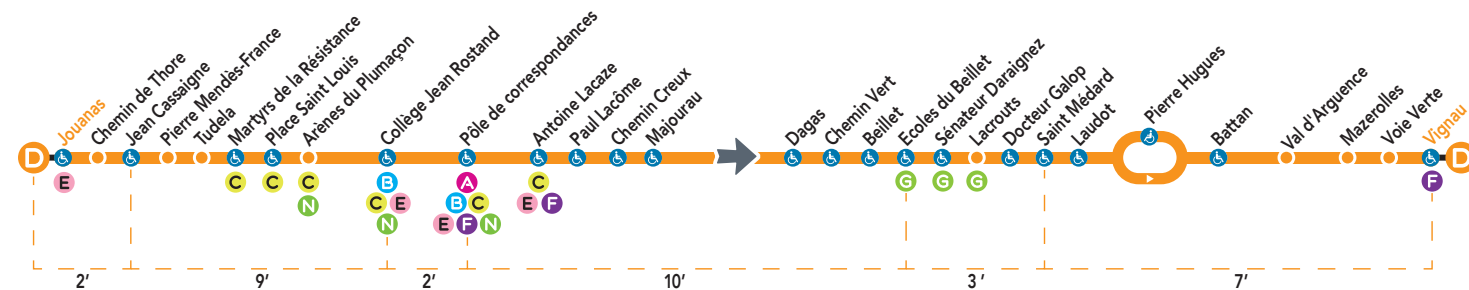

Jouanas	07:34	08:26	09:26	10:26	11:26	12:26	13:26	14:26	15:26	16:26	17:26	18:26
Chemin de Thore	07:35	08:27	09:27	10:27	11:27	12:27	13:27	14:27	15:27	16:27	17:27	18:27
Jean Cassaigne	07:36	08:28	09:28	10:28	11:28	12:28	13:28	14:28	15:28	16:28	17:28	18:28
Pierre Mendès-France	07:37	08:29	09:29	10:29	11:29	12:29	13:29	14:29	15:29	16:29	17:29	18:29
Tudela	07:38	08:31	09:31	10:31	11:31	12:31	13:31	14:31	15:31	16:31	17:31	18:31
Martyrs de la Résistance	07:40	08:33	09:33	10:33	11:33	12:33	13:33	14:33	15:33	16:33	17:33	18:33
Place Saint Louis	07:41	08:34	09:34	10:34	11:34	12:34	13:34	14:34	15:34	16:34	17:34	18:34
Arènes du Plumaçon	07:42	08:36	09:36	10:36	11:36	12:36	13:36	14:36	15:36	16:36	17:36	18:36
Collège Jean Rostand	07:43	08:37	09:37	10:37	11:37	12:37	13:37	14:37	15:37	16:37	17:37	18:37
Pôle de correspondances (arrivée)	07:45	08:39	09:39	10:39	11:39	12:39	13:39	14:39	15:39	16:39	17:39	18:39
Pôle de correspondances (départ)	07:47	08:42	09:42	10:41	11:41	12:41	13:41	14:41	15:41	16:41	17:41	18:41
Antoine Lacaze	07:48	08:43	09:43	10:42	11:42	12:42	13:42	14:42	15:42	16:42	17:42	18:42
Paul Lacôme	07:50	08:45	09:45	10:44	11:44	12:44	13:44	14:44	15:44	16:44	17:44	18:44
Chemin Creux	07:51	08:46	09:46	10:45	11:45	12:45	13:45	14:45	15:45	16:45	17:45	18:45
Majourau	07:52	08:47	09:47	10:46	11:46	12:46	13:46	14:46	15:46	16:46	17:46	18:46
Dagas	07:53	08:48	09:48	10:47	11:47	12:47	13:47	14:47	15:47	16:47	17:47	18:47
Chemin Vert	07:54	08:49	09:49	10:48	11:48	12:48	13:48	14:48	15:48	16:48	17:48	18:48
Beillet	07:55	08:50	09:50	10:49	11:49	12:49	13:49	14:49	15:49	16:49	17:49	18:49
Ecoles du Beillet	07:57	08:52	09:52	10:51	11:51	12:51	13:51	14:51	15:51	16:51	17:51	18:51
Sénateur Daraignez	07:58	08:53	09:53	10:52	11:52	12:52	13:52	14:52	15:52	16:52	17:52	18:52
Lacrouts	07:59	08:54	09:54	10:53	11:53	12:53	13:53	14:53	15:53	16:53	17:53	18:53
Docteur Galop	07:59	08:54	09:54	10:53	11:53	12:53	13:53	14:53	15:53	16:53	17:53	18:53
Saint Médard	08:00	08:55	09:55	10:54	11:54	12:54	13:54	14:54	15:54	16:54	17:54	18:54
Laudot	08:00	08:55	09:55	10:54	11:54	12:54	13:54	14:54	15:54	16:54	17:54	18:54
Battan	08:02	08:57	09:57	10:56	11:56	12:56	13:56	14:56	15:56	16:56	17:56	18:56
Val d'Argence	08:03	08:58	09:58	10:57	11:57	12:57	13:57	14:57	15:57	16:57	17:57	18:57
Mazerolles	08:05	09:00	10:00	10:59	11:59	12:59	13:59	14:59	15:59	16:59	17:59	18:59
Voie Verte	08:06	09:01	10:01	11:00	12:00	13:00	14:00	15:00	16:00	17:00	18:00	19:00
Vignau	08:07	09:02	10:02	11:01	12:01	13:01	14:01	15:01	16:01	17:01	18:01	19:01

1. **La ligne D vous y amène!**
2. Groupe scolaire Jean Cassaigne - Arrêt Jean Cassaigne
   - Arènes du Plumaçon - Arrêt Arènes du Plumaçon
   - Collège Jean Rostand - Arrêt Collège Jean Rostand
   - Gare SNCF - Arrêt Pôle de correspondances
   - Agence TMA - Arrêt Pôle de correspondances
   - Foyer Majourau - Arrêt Majourau
   - Groupe scolaire CEL le Gaucher - Arrêt Ecoles du Beillet

JOUANAS ↔ **VIGNAU**

Horaires Été
Du 08 juillet au 1er septembre 2024

Plus d'infos
www.bustma.com
05.58.45.04.26